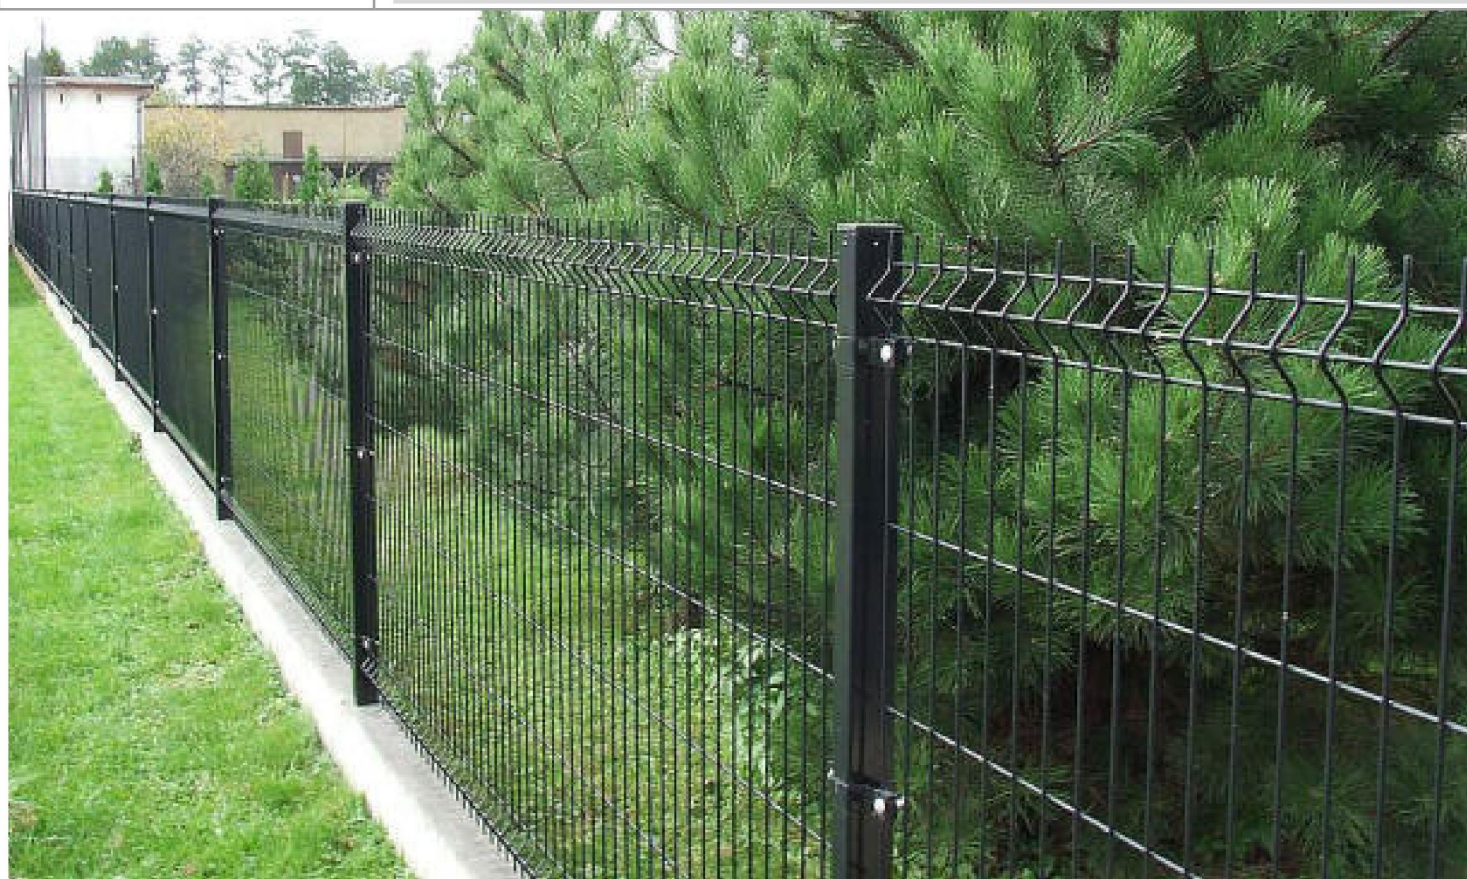

GB BUNCHES

ES

CODE	Ømm	┌ meters ┐	Nr.			€
174185	1	0,15			50	

HOME GARDEN®

www.hgarden.eu

ANSO®

www.ansoldt.eu

**ΑΠΟΚΛΕΙΣΤΙΚΟΙ ΑΝΤΙΠΡΟΣΩΠΟΙ & ΕΙΣΑΓΩΓΕΙΣ :
ΠΡΟΙΟΝΤΑ ΚΗΠΟΥ – ΕΙΔΗ ΚΙΓΚΑΛΕΡΙΑΣ –
ΣΥΣΤΗΜΑΤΑ ΡΑΦΙΩΝ**